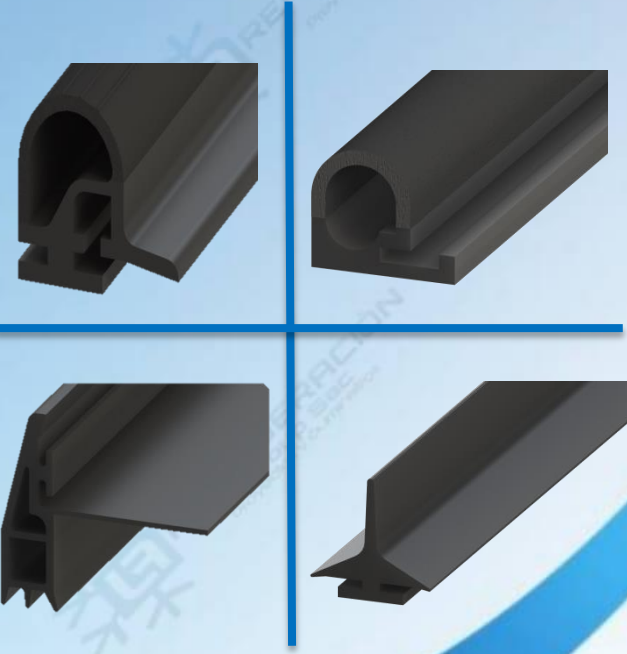

BURLETES PARA PUERTAS FRIGORIFICAS

REDONDO
REDONDO IMPORTADO
NOTA MUSICAL
RASTRERO IMPORTADO
VAIVEN
BURLETES ESPAÑA