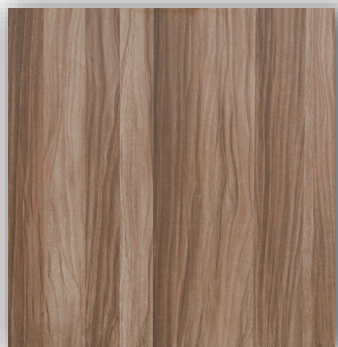

PISO - PARED 60X60

FGC - 66183
MADERA TORNILLO

FGC - 66317
MADERA OLMO MATE

RUSTICO RELIEVE
LINEAS AZABACHE

RUSTICO CONCRETO
GRIS AZABACHE

RUSTICO CONCRETO
GRIS AZABACHE

YMP - 66488 LUMINA
FRESNO VITRIFICADO