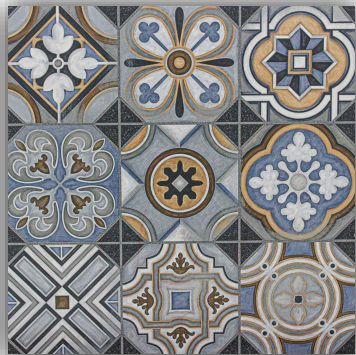

Piso Bologna Multi / 60x60