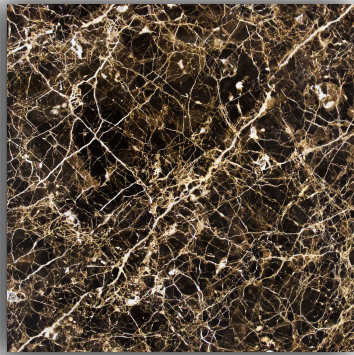

MARMOLEADOS

| PORCELANATO PULIDO 60X60 PARED/PISO

DORMITORIO

HG-6035-PY
TIGRILLO