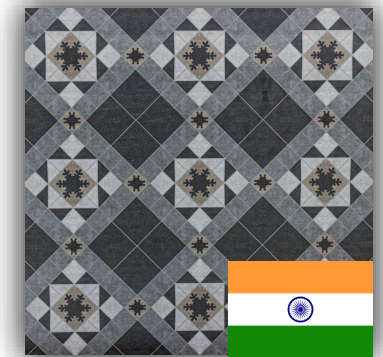

DECORADOS

| PORCELANATO MATE 60X60 PARED/PISO

COMEDOR