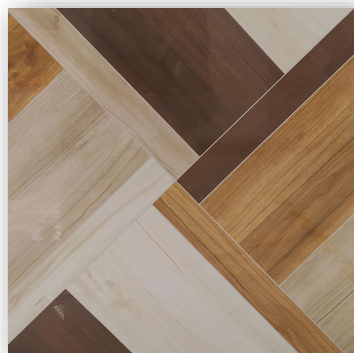

PÁG. 27 MADERAS BOZOVICH

FORMATOS:

60 X 60

ACABADO:

SUPERFICIE:

TRÁNSITO:

GEOMÉTRICOS

| PORCELANATO PULIDO 60X60

SALA

HG-7010-PY
Madera Castilla

HG-6979-PY
Madera Shumingo

GLORISA
Sueña, diseña y vive mejor.

Augustus

| Piso HG 7010 -PY Madera Castilla // 60x60

AMADERADOS

| PORCELANATO VITRIFICADO 60X60 PISO/PARED