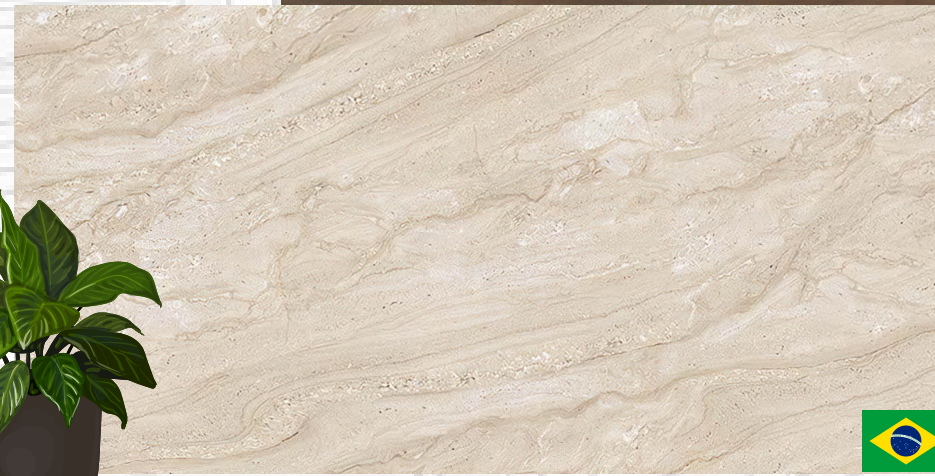

NOVEDADES

- **3D**
- **MARMOLEADOS**
- **DECORADOS**
- **GEOMÉTRICOS**

60 X 1.20