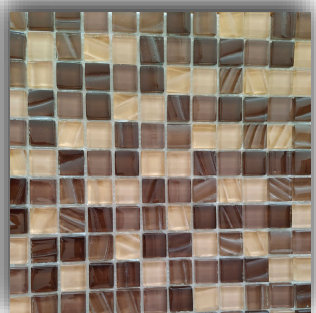

| PORCELANATO PULIDO 60X60 PARED / PISO

BAÑO

HG-6633-PY
Natura Gris

HG-6906-PY

MALLAS DE VIDRIO

BAÑO 30X30 CM

Crystal Aqua
610004844

Vela Azul
610004839

Riso Beige
610004839

| Pared Decorado Riso Beige //30x30

ESMALTADOS

| PORCELANATO MATE 60X60 PARED/PISO

LAVANDERIA

FGC -66069
Cemento Gris Mate

FGC-66071
Cemento Beige

| Piso FGC-66071 Cemento Beige // 60x60