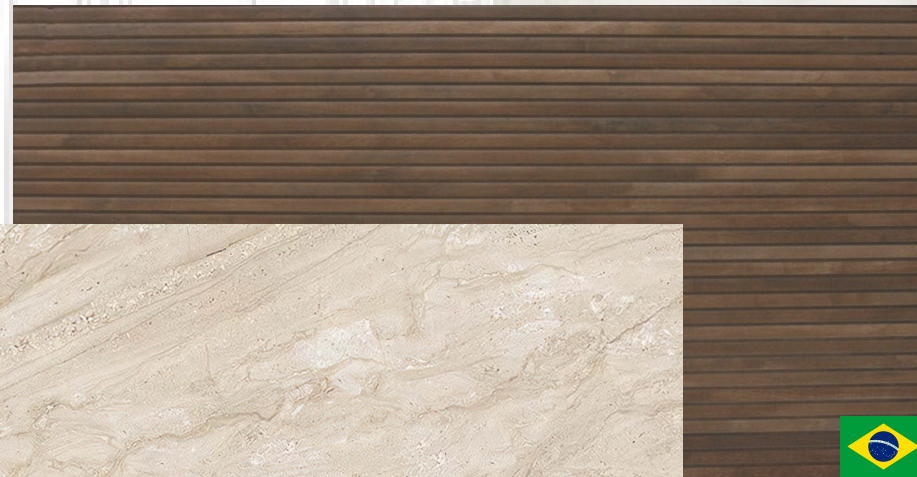

NOVEDADES

- **3D**
- **MARMOLEADOS**
- **DECORADOS**
- **GEOMÉTRICOS**

60 X 1.20

50X1.00

92X92