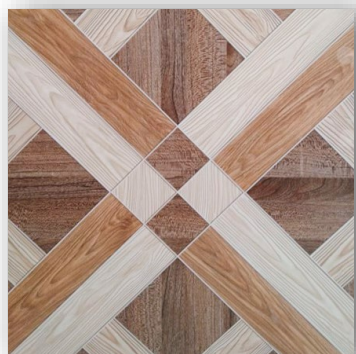

PÁG. 27 MADERAS BOZOVICH

FORMATOS:

60 X 60

ACABADO:

SUPERFICIE:

TRÁNSITO:

GEOMÉTRICOS

| PORCELANATO PULIDO 60X60

SALA

HG-7010-PY
Madera Castilla

HG-6979-PY
Madera Shumingo

GLORISA
Sueña, diseña y vive mejor.

Augustus

| Piso HG 7010 -PY Madera Castilla // 60x60

AMADERADOS

| PORCELANATO VITRIFICADO 60X60 PISO/PARED